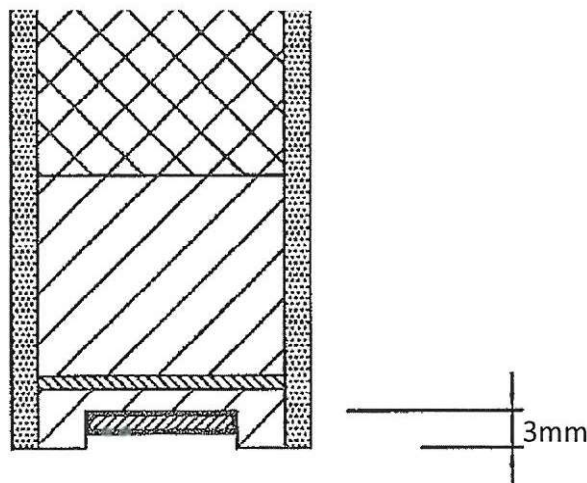

Toegestane spelingen onder RF deuren:

MAXIMAAL toegestane speling onder deurblad:

- Zonder extra voorziening: 7mm
- Met extra grafietstrip 30x2mm: 11mm

Van Toepassing bij volgende RF deuren:

- Benor ATG 1639 (DF30 draaideuren)
- Benor ATG 1846 (DF30 zwaaideuren)
- Benor ATG 2048 (DF60 draaideuren)
- Benor ATG 2448 (DF60 zwaaideuren)

Grafietstrip (zelfklevend) 30x2mm wordt verkocht per rol van 100 lm.

Plaatsingsprincipe:

Opgemaakt te Gullegem op 13/08/2015

Dries Vercauteren
Sales Manager